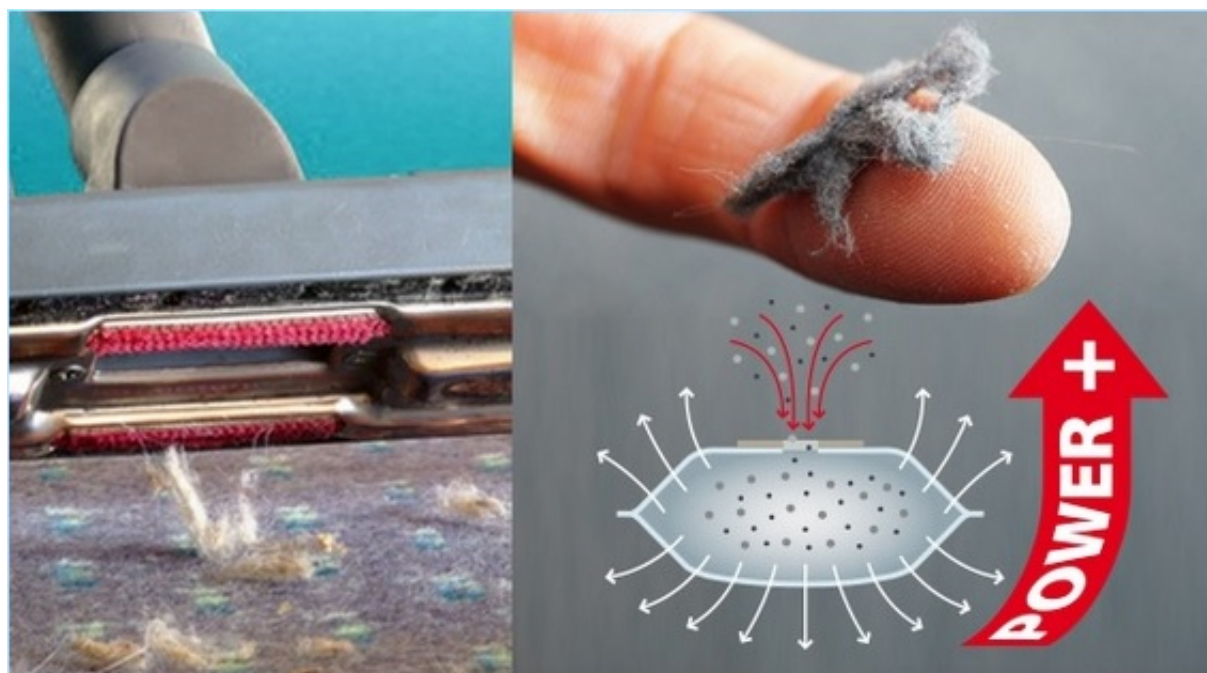

### Eliminacja alergenów

Dzięki specjalnie dobranym filtrom emisja kurzu z odkurzacza zredukowana jest praktycznie do zera (0,01% lub mniej). Worki Perfect Bag spełniają wymagania filtracji klasy M, co oznacza, że zatrzymują alergeny (np. pyłki, zarodniki pleśni, roztocza i ich odchody itp.) a tym samym eliminują lub istotnie redukują objawy reakcji alergicznych.