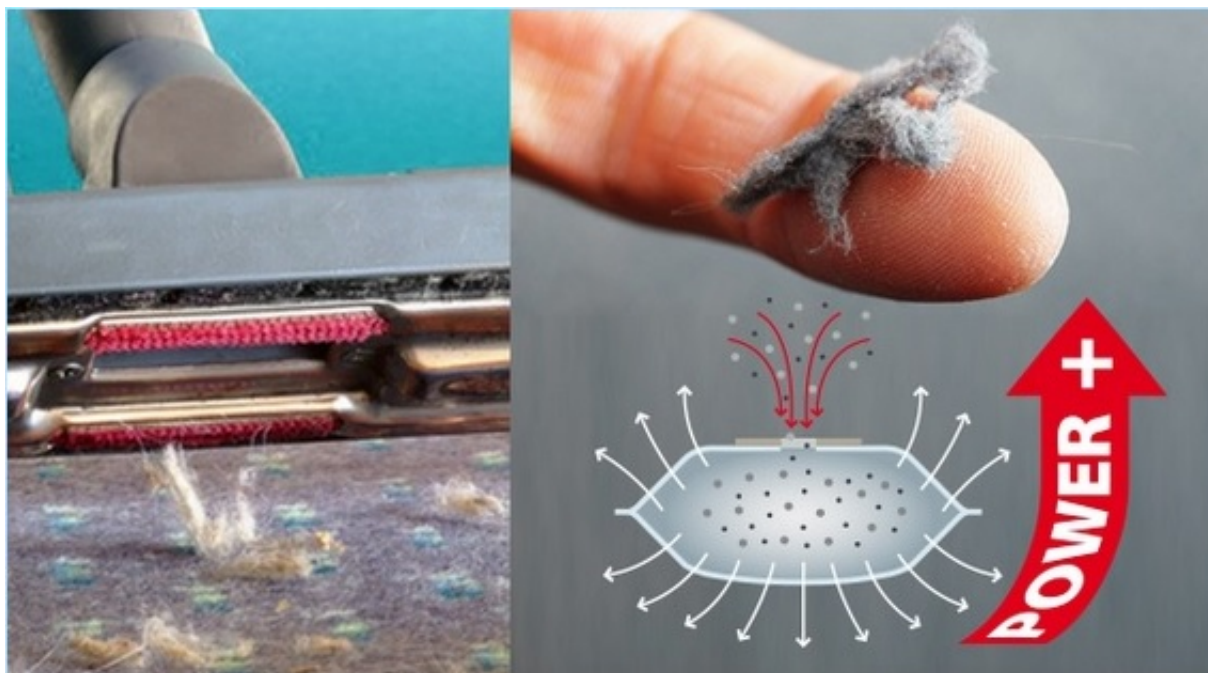

Większa moc ssania

Worki Perfect Bag zwiększają moc ssania odkurzacza o około 20%, dzięki temu oszczędzasz czas i energię elektryczną. Lepszy przepływ powietrza spowoduje, że Twój odkurzacz będzie działał ciszej i dłuższy będzie okres jego eksploatacji.